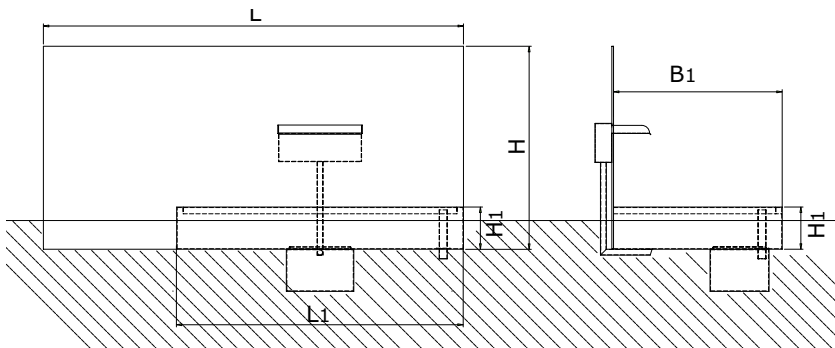

gartenbrunnen

alta marea

linie danielle simioni

art.nr	L	H	L ₁	B ₁	H ₁
32110	2500	1200	1700	1000	250
32120	2200	1200	1400	1000	250

standardmässig liefern wir das modell alta marea in stahl roh gerostet mit der option innenanstrich des beckens.