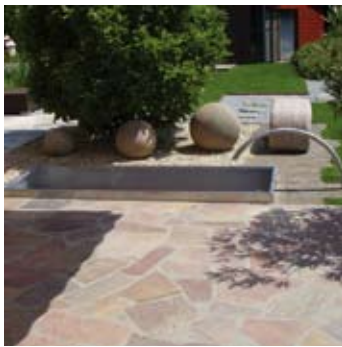

gartenbrunnen

chromstahlbrunnen

conma gmbh

ihr partner für gartendesign

metzgergasse 1b

ch-9451 kriessern

t +41 (0)71 750 01 34

f +41 (0)71 750 01 31